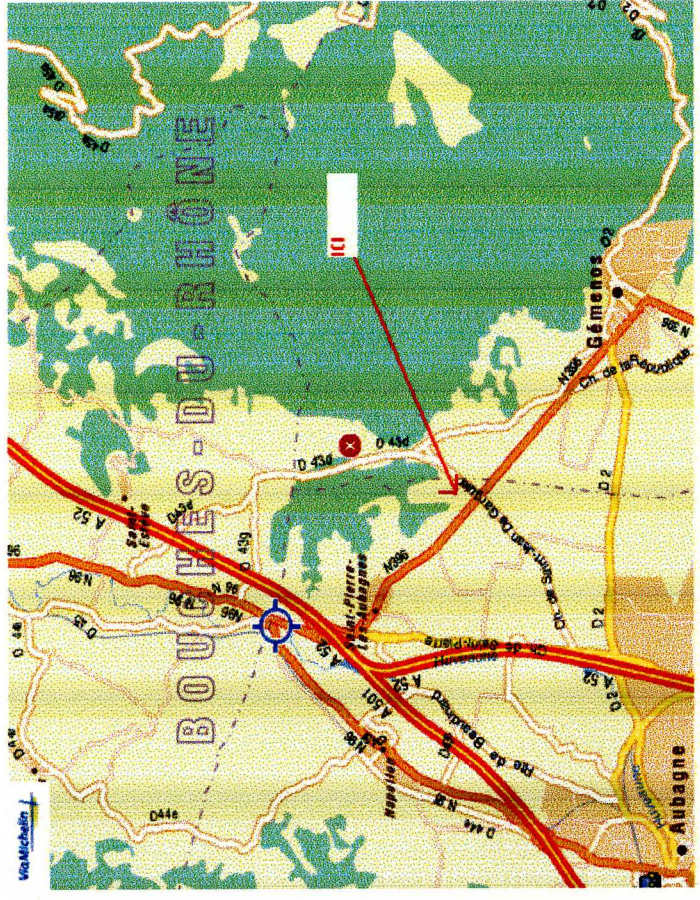

G.A.E.G. SITUATION RUCHER ECOLE

COMMUNE DE GEMENOS

CARREFOUR
ST JEAN DE
GARGUIER

GEMENOS

RN 396

AUBAGNE

Pt de l'Etoile

Etablis.
PICONE